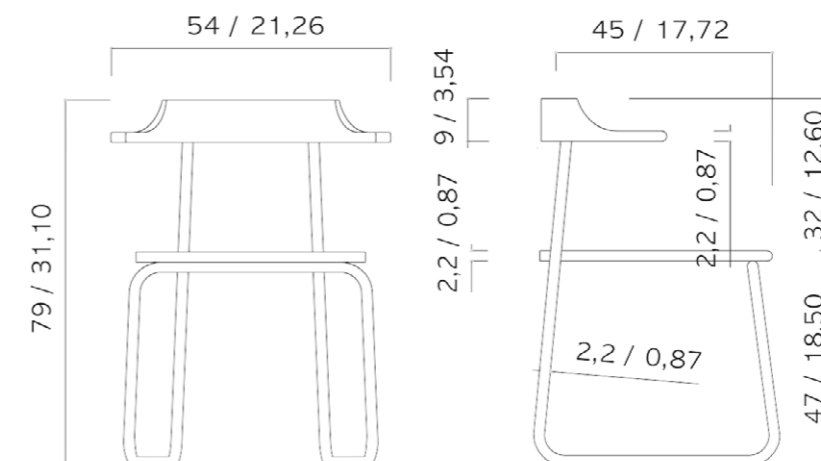

CHEERS

CHAIR

WELCOME.
TAKE A SEAT.

CHEERS

CHAIR

DESCRIPTION

Born from the desire to design a café chair with a light appearance, modern form, yet strong enough for intensive use. Therefore the choice of a steel tube frame but with reference to the back and armrests of a classical café chair. This invites different seating positions as well as allowing you to hang the chair on the table for easy cleaning underneath. The steel tubing frame is finished with matte powder coat. The solid ash wood back and seat can be ordered in matte colour lacquer, stain colour or a matte natural finish.

OMSCHRIJVING

Het doel was om een café stoel te ontwerpen met een lichte uitstraling. Dit doel is bereikt door gebruik te maken van een stalen buisframe. De vloer is makkelijk schoon te maken, doordat je de stoel, middels de rug aan tafel kan hangen. Het frame is afgewerkt met een mat structuur poedercoat. De massief essen houten rug en zitting kunnen besteld worden in kleurlak, beits of mat blanke lak.

Design Neil David Coppens

DIMENSIONS in CM / INCH

7034
yellow grey
geel grijs

7035
light grey
licht grijs

1016
yellow
geel

9011
black
zwart

1013
oyster white
parel wit

6004
blue green
blauw groen