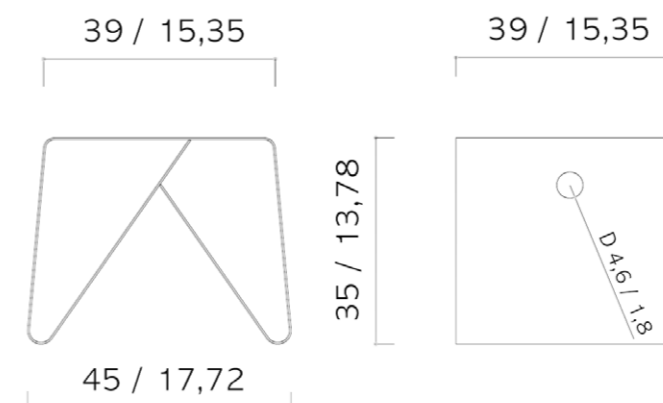

BT4

SMALL TABLE

BED SIDE,
COUCH CONSORT,
ARM CHAIR ASSISTANT
OR GARDEN FEATURE—
THE BT4 IS
ALWAYS USEFUL.

BT4

SMALL TABLE

DESCRIPTION

In and of itself, an aluminum sheet is very flexible. With bending it into triangles, the continuous aluminum sheet transform into a rigid construction. The triangles not only function as legs but gives you the possibility to store your magazine, newspaper etc. Useful for bedsides, livingrooms, next to your sofa, patio or balcony as small table or bench. The finish is a matte powder coat.

OMSCHRIJVING

De BT4 is gemaakt van een dunne plaat aluminium. Door er driehoeksvormen in te vouwen en deze met elkaar te verbinden ontstaat er een tafel met een stijve constructie. Beide driehoeken functioneren niet alleen als poten, maar het is tevens een handige ruimte voor het opbergen van tijdschriften, kranten etc. Praktisch en voor vele doeleinden, zoals naast het bed, bank, balkon of tuin. Afgewerkt in een matte structuur poedercoat.

Design Neil David Coppens

DIMENSIONS in CM / INCH

Made in

the Netherlands

More information?

NEIL DAVID B.V.
info@neildavid.com
neildavid.com
+31 622555118

Neil David has the right to change both the design, material and/or dimensions from what is published here with no obligation.