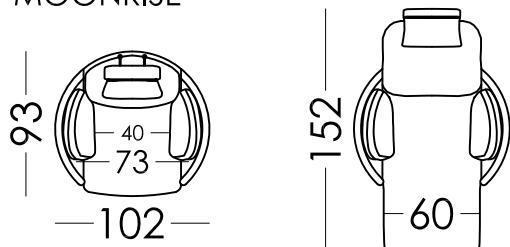

MOONRISE

CROQUIS-SCHEMATICS

fama

RV.01

MEASURES IN CM

MOONRISE

MOONRISE XL

MEASURES IN INCHES

MOONRISE

MOONRISE XL

Es importante tener en cuenta que las medidas especificadas en catálogo, son informativas, y pueden ofrecer pequeñas diferencias.

All the measures, volumes and weights shown within this price list should be considered as informative; there may be little differences.