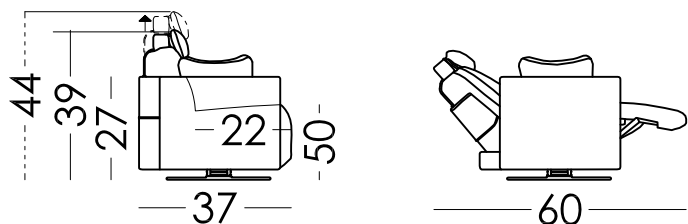

MOONRISE

CROQUIS-SCHEMATICS

fama

RV.01

MEASURES IN CM

MOONRISE

MOONRISE XL

MEASURES IN INCHES

MOONRISE

MOONRISE XL

Es importante tener en cuenta que las medidas especificadas en catálogo, son informativas, y pueden ofrecer pequeñas diferencias.

All the measures, volumes and weights shown within this price list should be considered as informative; there may be little differences.

Les mesures indiquées dans ce tarif sont données à titre indicatif et peuvent légèrement variées en fonction de la nature des choix de tissus, de garnissage ou de finitions.

Alle Maße des Katalogs sollen nur als Information gesehen werden. Man kann kleine Unterschiede finden.