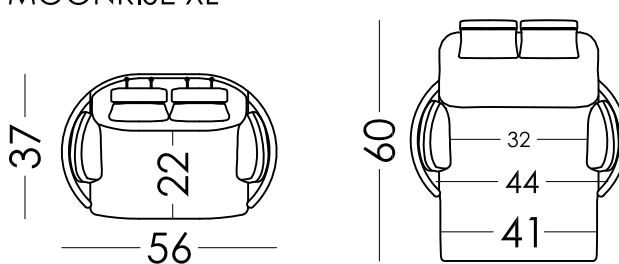

MOONRISE

CROQUIS-SCHEMATICS

fama

RV.01

MEASURES IN CM

MOONRISE

MOONRISE XL

MEASURES IN INCHES

MOONRISE

MOONRISE XL

Es importante tener en cuenta que las medidas especificadas en catálogo, son informativas, y pueden ofrecer pequeñas diferencias.

All the measures, volumes and weights shown within this price list should be considered as informative; there may be little differences.

Les mesures indiquées dans ce tarif sont données à titre indicatif et peuvent légèrement variées en fonction de la nature des choix de tissus, de garnissage ou de finitions.

Alle Maße des Katalogs sollen nur als Information gesehen werden. Man kann kleine Unterschiede finden.