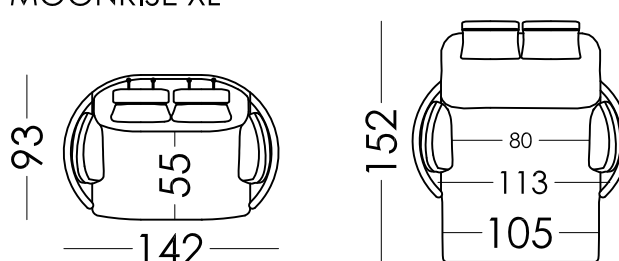

MOONRISE

CROQUIS-SCHEMATICS

fama

RV.01

MEASURES IN CM

MOONRISE

MOONRISE XL

MEASURES IN INCHES

MOONRISE

MOONRISE XL

Es importante tener en cuenta que las medidas especificadas en catálogo, son informativas, y pueden ofrecer pequeñas diferencias.

All the measures, volumes and weights shown within this price list should be considered as informative; there may be little differences.

Les mesures indiquées dans ce tarif sont données à titre indicatif et peuvent légèrement variées en fonction de la nature des choix de tissus, de garnissage ou de finitions.

Alle Maße des Katalogs sollen nur als Information gesehen werden. Man kann kleine Unterschiede finden.