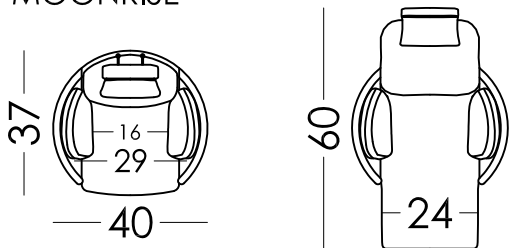

MOONRISE

CROQUIS-SCHEMATICS

fama

RV.01

MEASURES IN CM

MOONRISE

MOONRISE XL

MEASURES IN INCHES

MOONRISE

MOONRISE XL

Es importante tener en cuenta que las medidas especificadas en catálogo, son informativas, y pueden ofrecer pequeñas diferencias.

All the measures, volumes and weights shown within this price list should be considered as informative; there may be little differences.