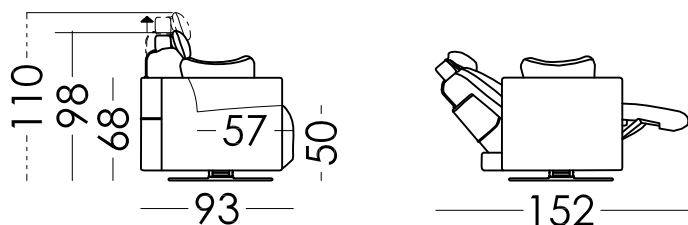

MOONRISE

CROQUIS-SCHEMATICS

fama

RV.01

MEASURES IN CM

MOONRISE

MOONRISE XL

MEASURES IN INCHES

MOONRISE

MOONRISE XL

Es importante tener en cuenta que las medidas especificadas en catálogo, son informativas, y pueden ofrecer pequeñas diferencias.

All the measures, volumes and weights shown within this price list should be considered as informative; there may be little differences.

Les mesures indiquées dans ce tarif sont données à titre indicatif et peuvent légèrement variées en fonction de la nature des choix de tissus, de garnissage ou de finitions.

Alle Maße des Katalogs sollen nur als Information gesehen werden. Man kann kleine Unterschiede finden.