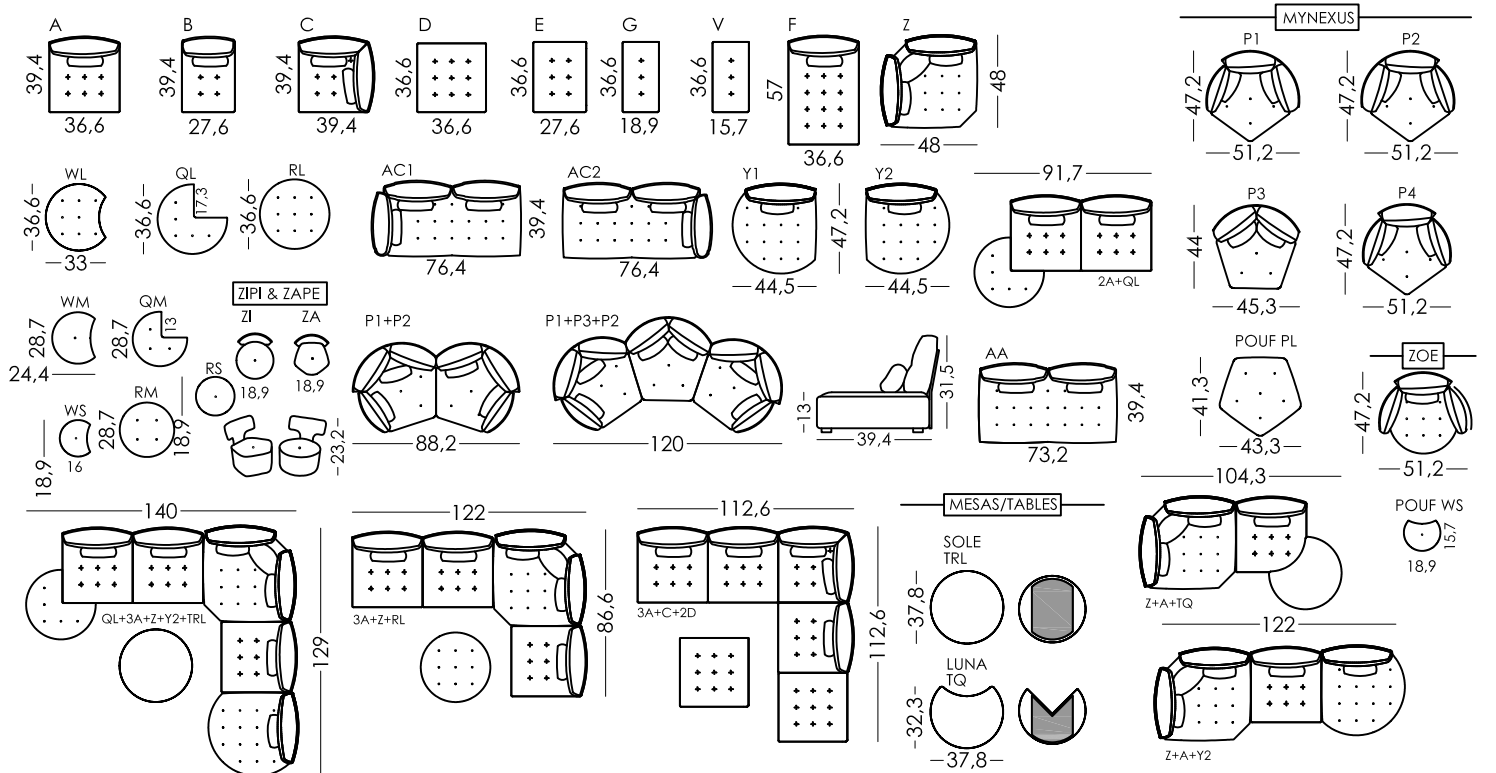

ARIANNE LOVE

CROQUIS-SCHEMATICS

fama

RV.03

MEASURES IN CM

MEASURES IN INCHES

Es importante tener en cuenta que las medidas especificadas en catálogo, son informativas, y pueden ofrecer pequeñas diferencias.

All the measures, volumes and weights shown within this price list should be considered as informative; there may be little differences.

Les mesures indiquées dans ce tarif sont données à titre indicatif et peuvent légèrement variées en fonction de la nature des choix de tissus, de garnissage ou de finitions.

Alle Maße des Katalogs sollen nur als Information gesehen werden. Man kann kleine Unterschiede finden.